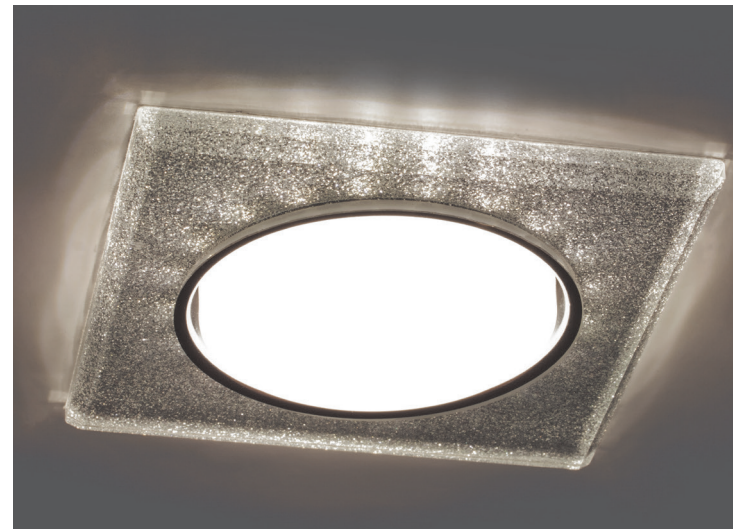

# CD4040

ВСТРАИВАЕМЫЙ СВЕТИЛЬНИК С LED-ПОДСВЕТКОЙ

Feron

Элегантный встраиваемый светильник **CD4040** ТМ Feron украсит интерьер и предоставит возможность дополнительной подсветки помещения. Светильник подсвечивается встроенными в корпус светодиодами, что позволяет увидеть красоту светильника во включенном состоянии. Светильник может устанавливаться как в подвесные, так и в натяжные потолки. Светильник оборудован драйвером для подключения светодиодной подсветки для прямого включения в сеть 230V и в качестве основного источника света используются лампы GX53.

## ПРЕИМУЩЕСТВА:

- Под лампу с цоколем GX53
- Простой и быстрый монтаж

Модель	Артикул	Макс. мощность лампы	Мощность подсветки	Цветовая температура подсветки	Кол-во светодиодов	Цвет кристаллов	Размеры D×H	Встраиваемый размер
CD4040	40517	15W	4W	4000K	20LED	прозрачный	Ø120×25мм	Ø80мм