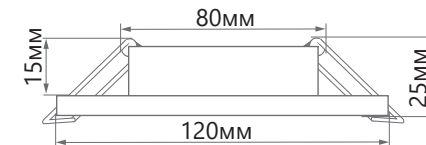

## ПРЕИМУЩЕСТВА:

- Под лампу с цоколем GX53
- Простой и быстрый монтаж

Модель	Артикул	Макс. мощность лампы	Мощность подсветки	Цветовая температура подсветки	Кол-во светодиодов	Цвет кристаллов	Размеры D×H	Встраиваемый размер
CD4040	40517	15W	4W	4000K	20LED	прозрачный	Ø120×25мм	Ø80мм